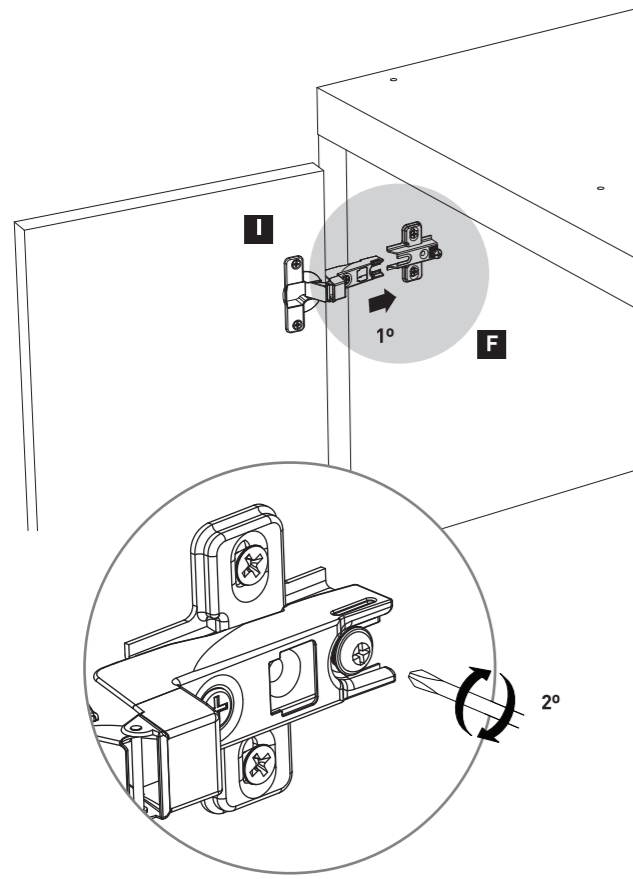

15

16

17

18

SUBLIME 100x50

+ INFO WWW.AQUATLANTIS.COM

V4 - 05/21

40mm

Sugestão de configuração
Configuration suggestion
Suggestion de configuration

Certifique-se que instala o móvel numa superfície completamente plana
Make sure to install the cabinet on a completely flat surface
Le meuble doit être installé sur une surface totalement plane

Dimensões

Dimensions
100,1 x 48,7 x 83cm

≈ 40-60 min

A 100,1 x 48,7cm

D 73,5 x 46,2cm

G 73,5 x 33cm

J 73 x 45,6cm

B 100,1 x 48,7cm

E 45 x 43,7cm

H 73,5 x 33cm

C 73,5 x 48,7cm

F 73,5 x 48,7cm

I 73x 45,6cm

Equipamento Incluído
Included Equipment
Équipement Inclus

- x1 WHITE GLUE
- x32 [Screw]
- x1 [Screw]
- x12 [Screw]
- x16 3,5x16mm
- x4 3x15 mm

- x11 [Bracket]
- x4 [Bracket]
- x2 [Bracket]
- x2 [Bracket]
- x4 [Bracket]

Equipamento Não Incluído
Equipment Not Included
Équipement Non Inclus