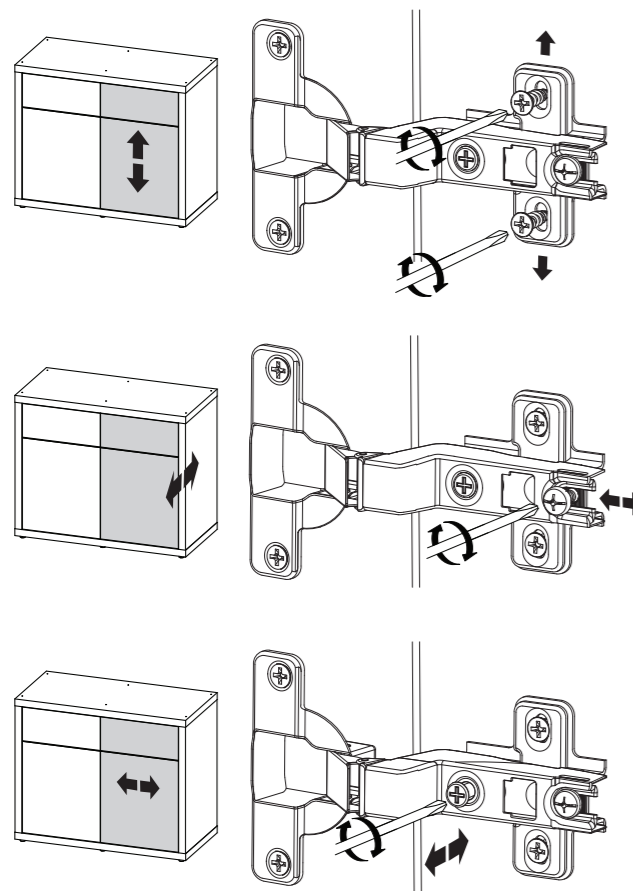

15

16

17

18

SUBLIME 100x50

+ INFO WWW.AQUATLANTIS.COM

V4 - 05/21

40mm

Sugestão de configuração
Configuration suggestion
Suggestion de configuration

Certifique-se que instala o móvel numa superfície completamente plana
Make sure to install the cabinet on a completely flat surface
Le meuble doit être installé sur une surface totalement plane

Dimensões

Dimensions
100,1 x 48,7 x 83cm

≈ 40-60 min

A 100,1 x 48,7cm

D 73,5 x 46,2cm

G 73,5 x 33cm

J 73 x 45,6cm

B 100,1 x 48,7cm

E 45 x 43,7cm

H 73,5 x 33cm

C 73,5 x 48,7cm

F 73,5 x 48,7cm

I 73x 45,6cm

Equipamento Incluído
Included Equipment
Équipement Inclus

- x1 WHITE GLUE
- x32 [Screw]
- x1 [Screw]
- x12 [Screw]
- x16 3,5x16mm
- x4 3x15 mm

- x11 [Bracket]
- x4 [Bracket]
- x2 [Bracket]
- x2 [Bracket]
- x4 [Bracket]

Equipamento Não Incluído
Equipment Not Included
Équipement Non Inclus