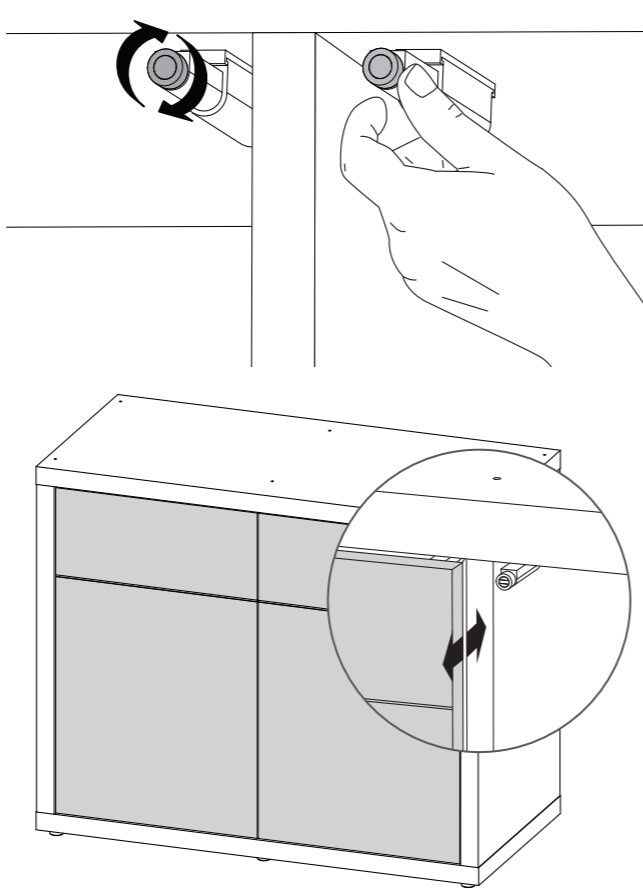

15

16

17

18

SUBLIME 100x50

+ INFO WWW.AQUATLANTIS.COM

V4 - 05/21

40mm

Sugestão de configuração
Configuration suggestion
Suggestion de configuration

Certifique-se que instala o móvel numa superfície completamente plana
Make sure to install the cabinet on a completely flat surface
Le meuble doit être installé sur une surface totalement plane

Dimensões

Dimensions
100,1 x 48,7 x 83cm

≈ 40-60 min

A 100,1 x 48,7cm

D 73,5 x 46,2cm

G 73,5 x 33cm

J 73 x 45,6cm

B 100,1 x 48,7cm

E 45 x 43,7cm

H 73,5 x 33cm

C 73,5 x 48,7cm

F 73,5 x 48,7cm

I 73x 45,6cm

Equipamento Incluído
Included Equipment
Équipement Inclus

- x1 WHITE GLUE
- x32 [Screw]
- x1 [Screw]
- x12 [Screw]
- x16 3,5x16mm
- x4 3x15 mm

- x11 [Bracket]
- x4 [Bracket]
- x2 [Bracket]
- x2 [Bracket]
- x4 [Bracket]

Equipamento Não Incluído
Equipment Not Included
Équipement Non Inclus