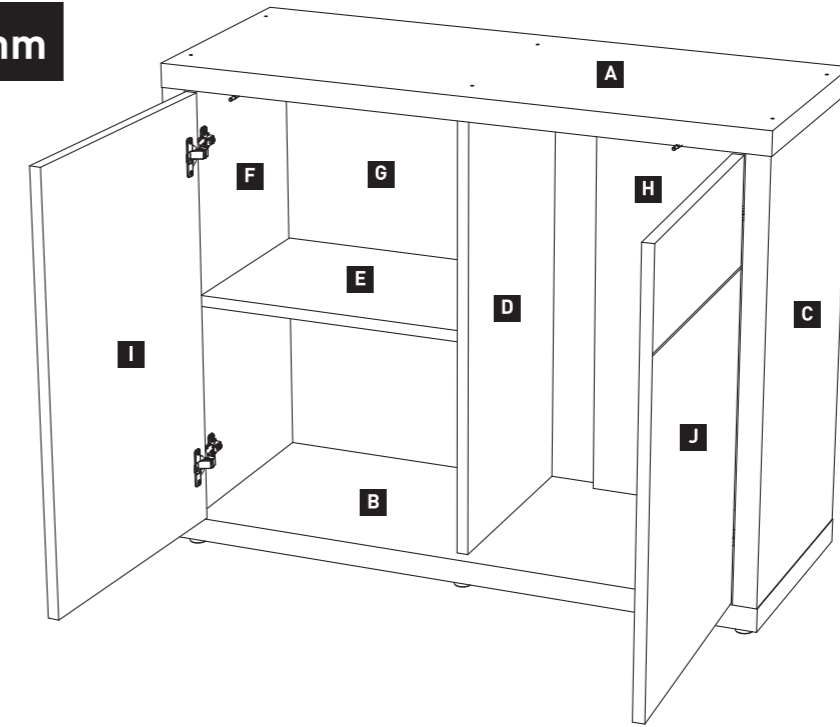

15

16

17

18

SUBLIME 100x50

+ INFO WWW.AQUATLANTIS.COM

V4 - 05/21

40mm

Sugestão de configuração
Configuration suggestion
Suggestion de configuration

Certifique-se que instala o móvel numa superfície completamente plana
Make sure to install the cabinet on a completely flat surface
Le meuble doit être installé sur une surface totalement plane

Dimensões

Dimensions
100,1 x 48,7 x 83cm

≈ 40-60 min

A 100,1 x 48,7cm

D 73,5 x 46,2cm

G 73,5 x 33cm

J 73 x 45,6cm

B 100,1 x 48,7cm

E 45 x 43,7cm

H 73,5 x 33cm

C 73,5 x 48,7cm

F 73,5 x 48,7cm

I 73x 45,6cm

Equipamento Incluído
Included Equipment
Équipement Inclus

- x1 WHITE GLUE
- x32 [Screw]
- x1 [Screw]
- x12 [Screw]
- x16 3,5x16mm
- x4 3x15 mm