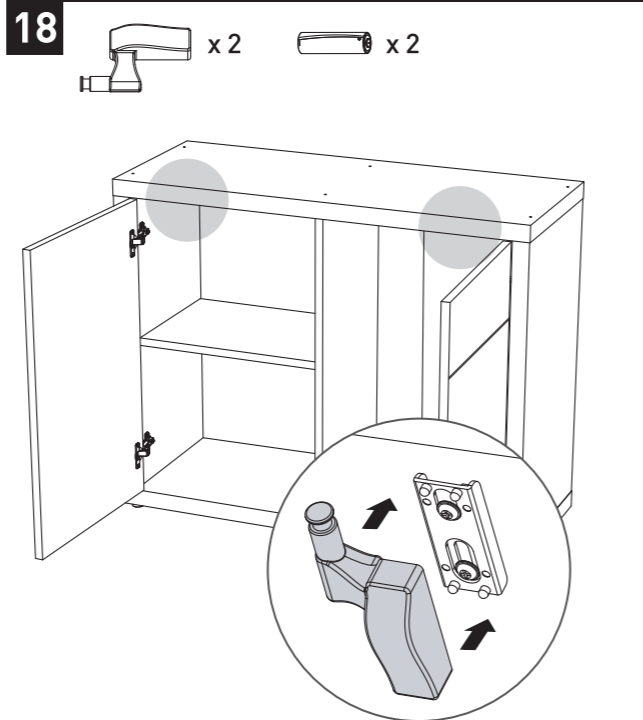

15

16

17

18

SUBLIME 100x50

+ INFO WWW.AQUATLANTIS.COM

V4 - 05/21

40mm

Sugestão de configuração
Configuration suggestion
Suggestion de configuration

Certifique-se que instala o móvel numa superfície completamente plana
Make sure to install the cabinet on a completely flat surface
Le meuble doit être installé sur une surface totalement plane

Dimensões

Dimensions
100,1 x 48,7 x 83cm

≈ 40-60 min

A 100,1 x 48,7cm

D 73,5 x 46,2cm

G 73,5 x 33cm

J 73 x 45,6cm

B 100,1 x 48,7cm

E 45 x 43,7cm

H 73,5 x 33cm

C 73,5 x 48,7cm

F 73,5 x 48,7cm

I 73x 45,6cm

Equipamento Incluído
Included Equipment
Équipement Inclus

- x1 WHITE GLUE
- x32 [Screw]
- x1 [Screw]
- x12 [Screw]
- x16 3,5x16mm
- x4 3x15 mm

- x11 [Bracket]
- x4 [Bracket]
- x2 [Bracket]
- x2 [Bracket]
- x4 [Bracket]

Equipamento Não Incluído
Equipment Not Included
Équipement Non Inclus